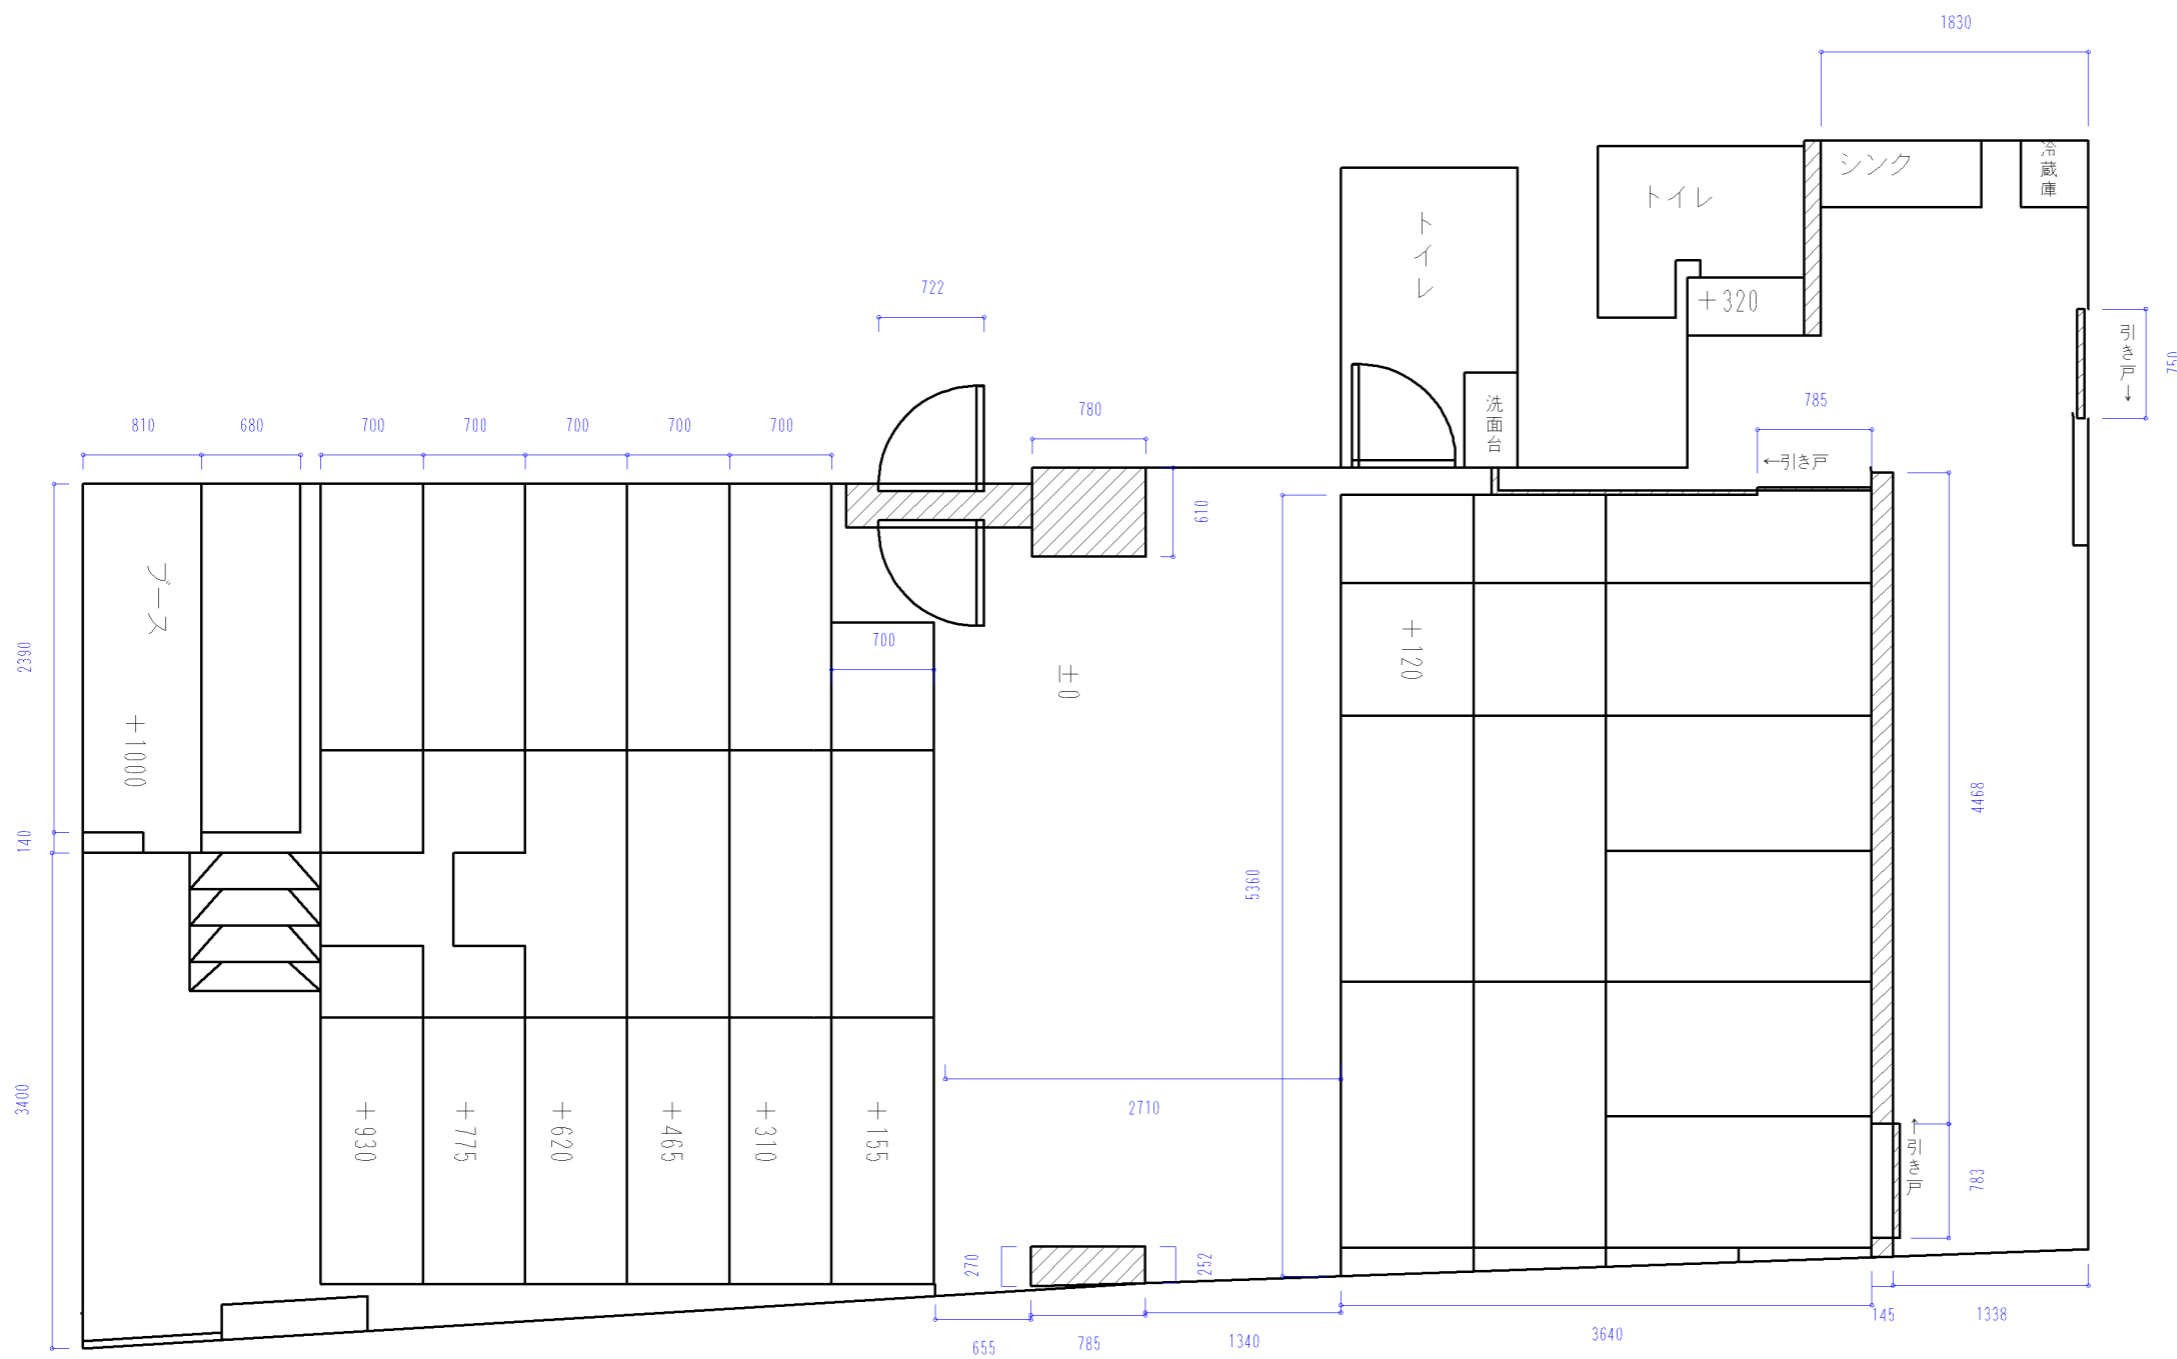

断面図

アトリエファンファール高円寺
 平面図 及び 断面図
 1/50 A3出力