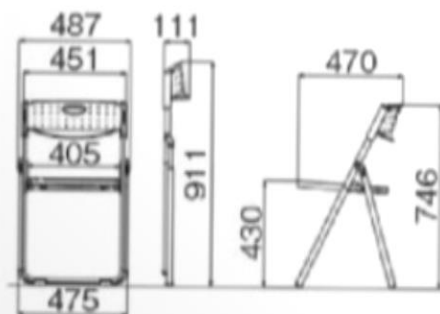

# アトリエファンファーレ高円寺 折り畳み椅子

アルミ椅子黒×50

座面430mm×50脚

アルミ椅子黒×20

座面300mm×20脚