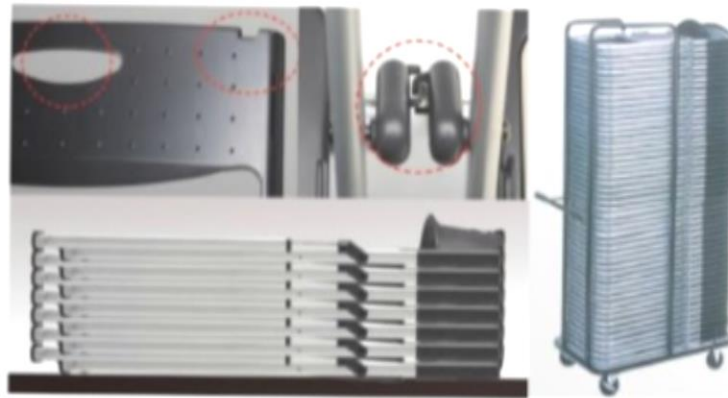

# アトリエファンファーレ高円寺 折り畳み椅子

アルミ椅子黒×50

座面430mm×50脚

アルミ椅子黒×20

座面300mm×20脚