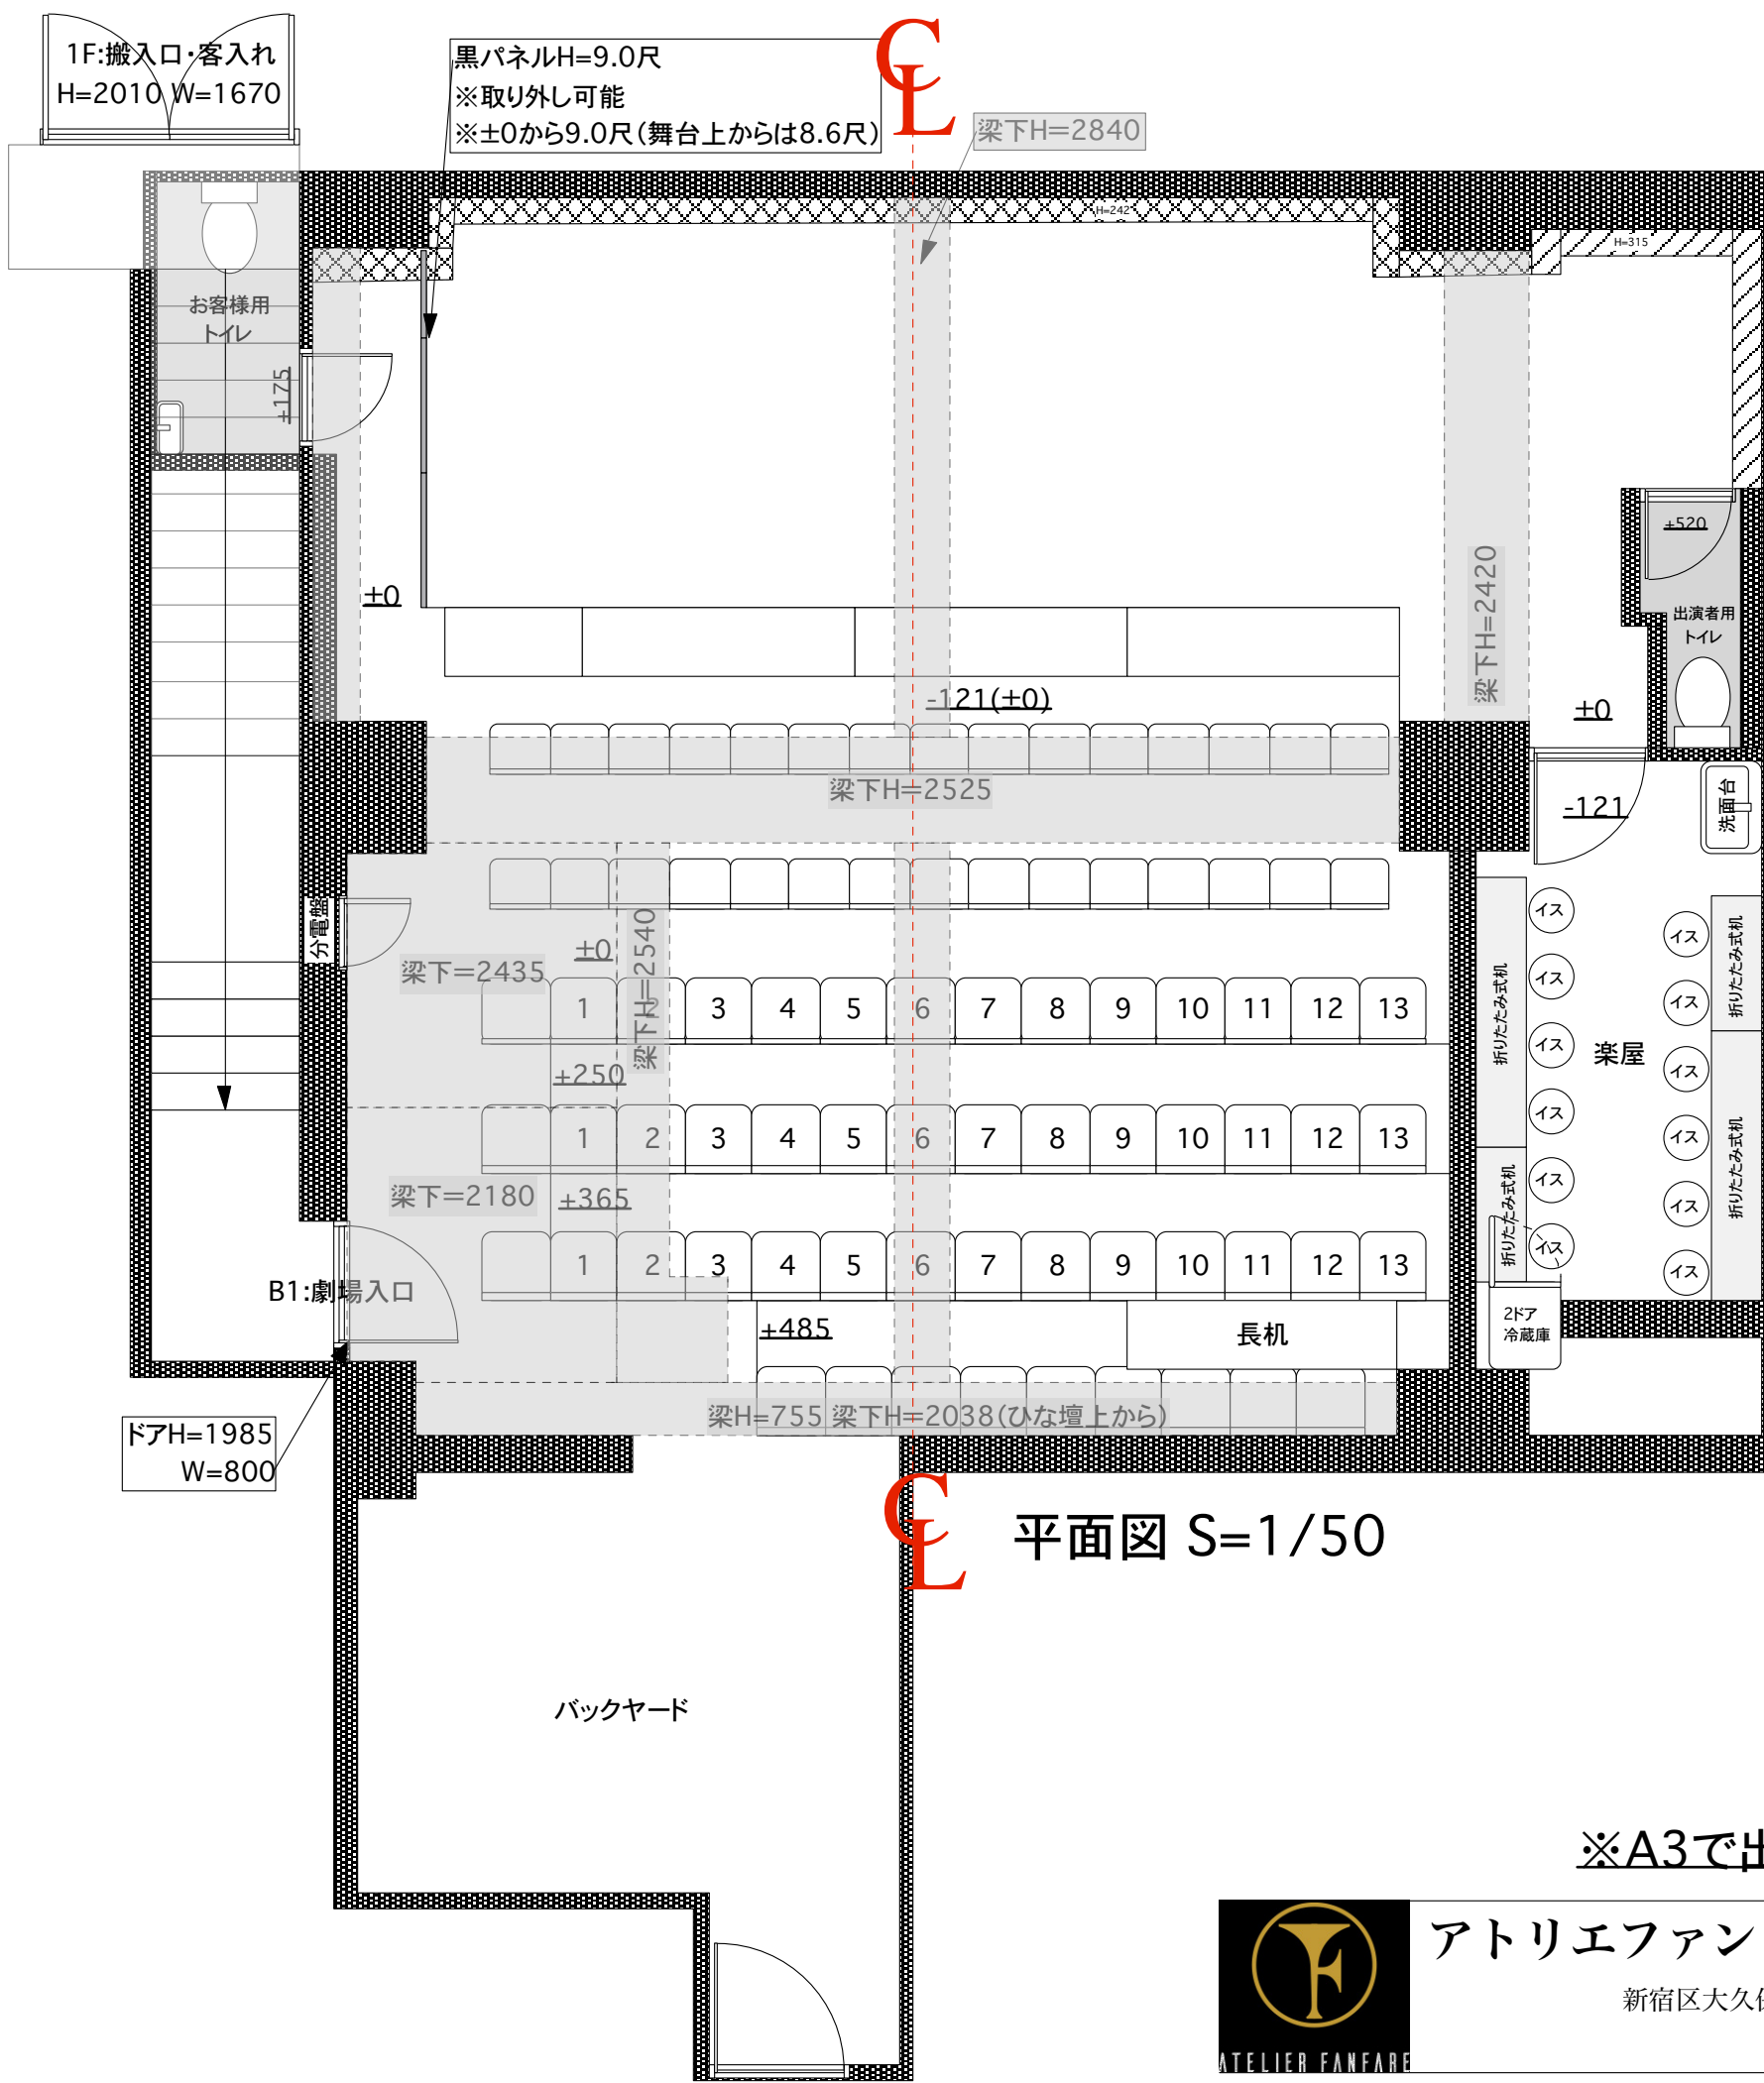

断面図 S=1/50

平面図 S=1/50

※A3で出力してください。

アトリエファンファール東新宿

新宿区大久保1-3-15アクロス東新宿B1F

TEL:03-6383-1871

断面図 S=1/50

※A3で出力してください。

アトリエファンファーレ東新宿

新宿区大久保1-3-15アクロス東新宿B1F

TEL:03-6383-1871

断面図 S=1/50

※A3で出力してください。

アトリエファンファール東新宿

新宿区大久保1-3-15アクロス東新宿B1F
TEL:03-6383-1871